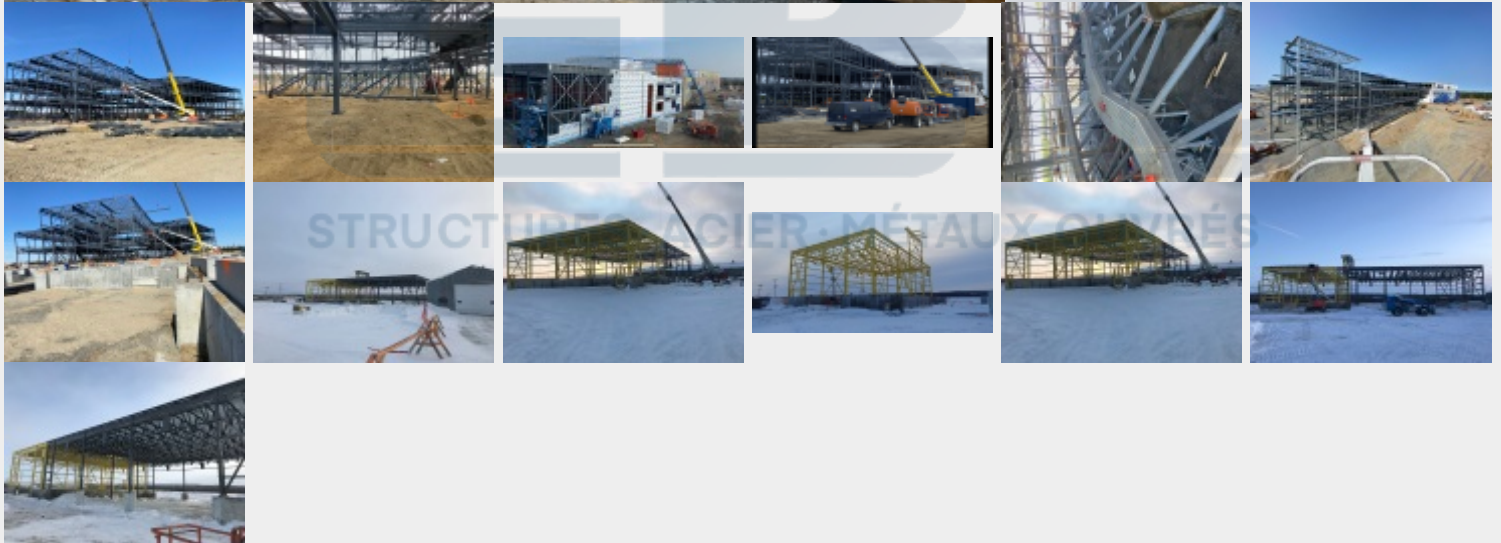

Réalisation Métaux GBL

École Secondaire Chisasibi

Client : GESTION CBCC INC.

Statut : Terminé

Produit(s) : Structure d'acier, Métaux ouverts

Lieu : Chisasibi, Baie-James

Année de réalisation : 2022

© **Métaux GBL inc.** 2024. Tous droits réservés.